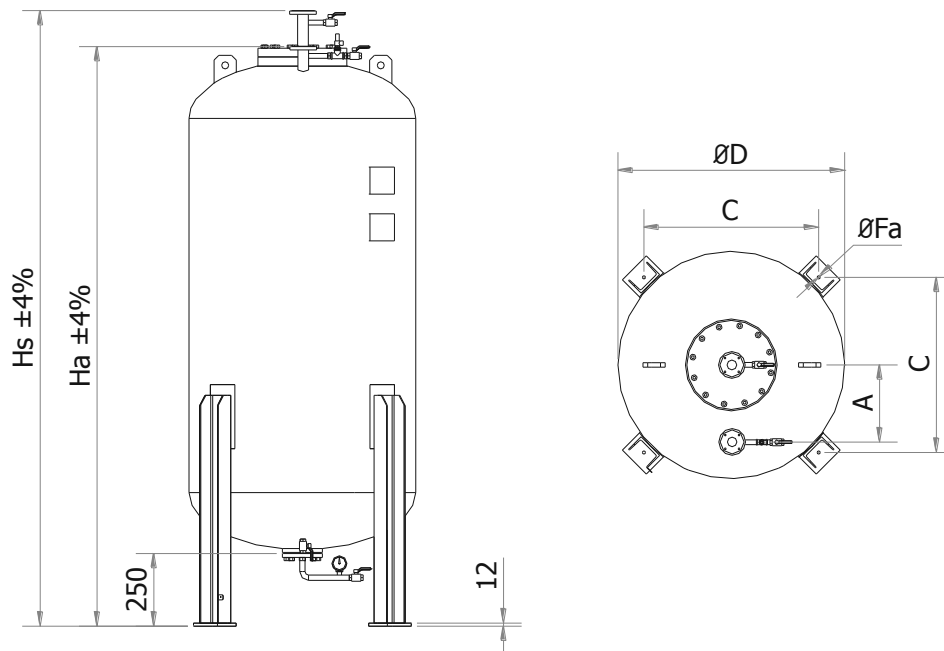

# Serbatoio a membrana verticale

## Vertical bladder tank

Capacità, lt Capacity, lt	Hs	Ha	A	C	ØD	ØFa	Peso, kg Weight, kg
1000	2075	2025	300	760	1000	18	313
1500	2725	2675	300	760	1000	18	370
2000	2935	2885	300	830	1100	18	520
2500	3075	3025	400	920	1200	26	671
3000	3035	2985	400	1065	1400	26	850
3500	3285	3235	400	1065	1400	26	925
4000	2985	2935	400	1065	1600	26	996
4500	3185	3135	400	1210	1600	26	1050
5000	3385	3335	400	1210	1600	26	1320
5500	3265	3215	500	1210	1750	26	1350
6000	3463	3413	500	1350	1750	26	1370
6500	3085	3035	500	1500	2000	30	1630
7000	3185	3135	500	1500	2000	30	1680
7500	3335	3285	500	1500	2000	30	1760
8000	3535	3485	500	1500	2000	30	2000
8500	3685	3635	500	1500	2000	30	2100
9000	3835	3785	500	1500	2000	30	2300
10000	4185	4135	500	1500	2000	30	2490
11000	4485	4435	500	1500	2000	30	2640
12000	4835	4785	500	1500	2000	30	2760

### Specifiche – Specifications

Caratteristiche costruttive, materiali, vedi il sezione 1-1	Construction features, materials, see the section 1-1
Conessioni flangiate: dipendono dalla richiesta del cliente o dalla misura del miscelatore.	Connection sizes are depending on customer request or to the mixer size.