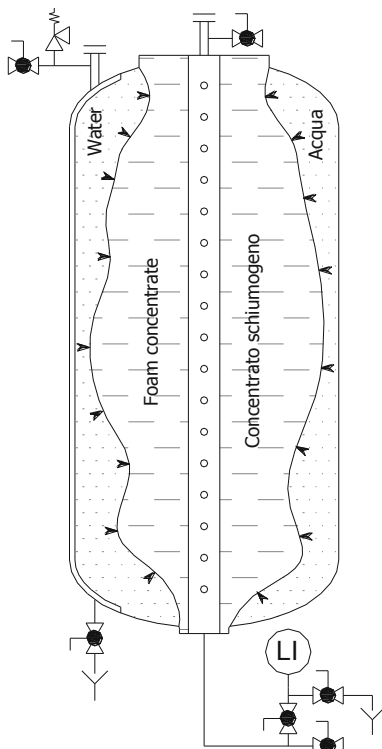

- Ball valve
  Valvola a sfera
- Safety valve
  Valvola di sicurezza
- Foam level indicator
  Indicatore di livello schiuma

C.S.I. s.r.l.

Rev. 15.0